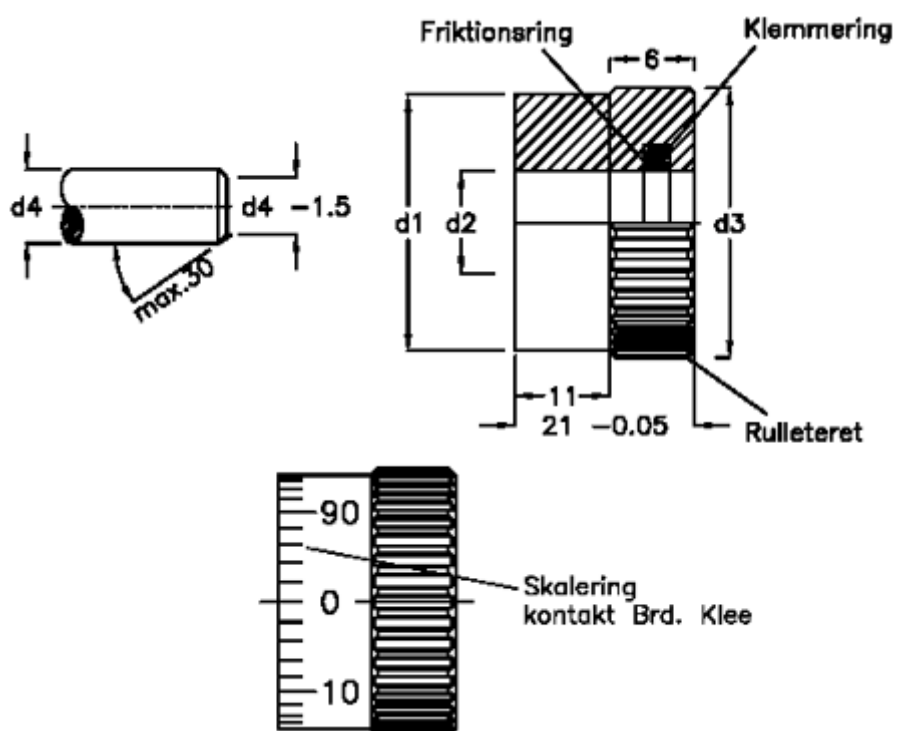

# Data Sheet

Article number: 20639203  
Description: E+G Skale ring  
GN 164-40-R16-MCRS

## Measures

d1 = 40  
d2 = 16  
d3 = 41,3  
d4 = 14/16